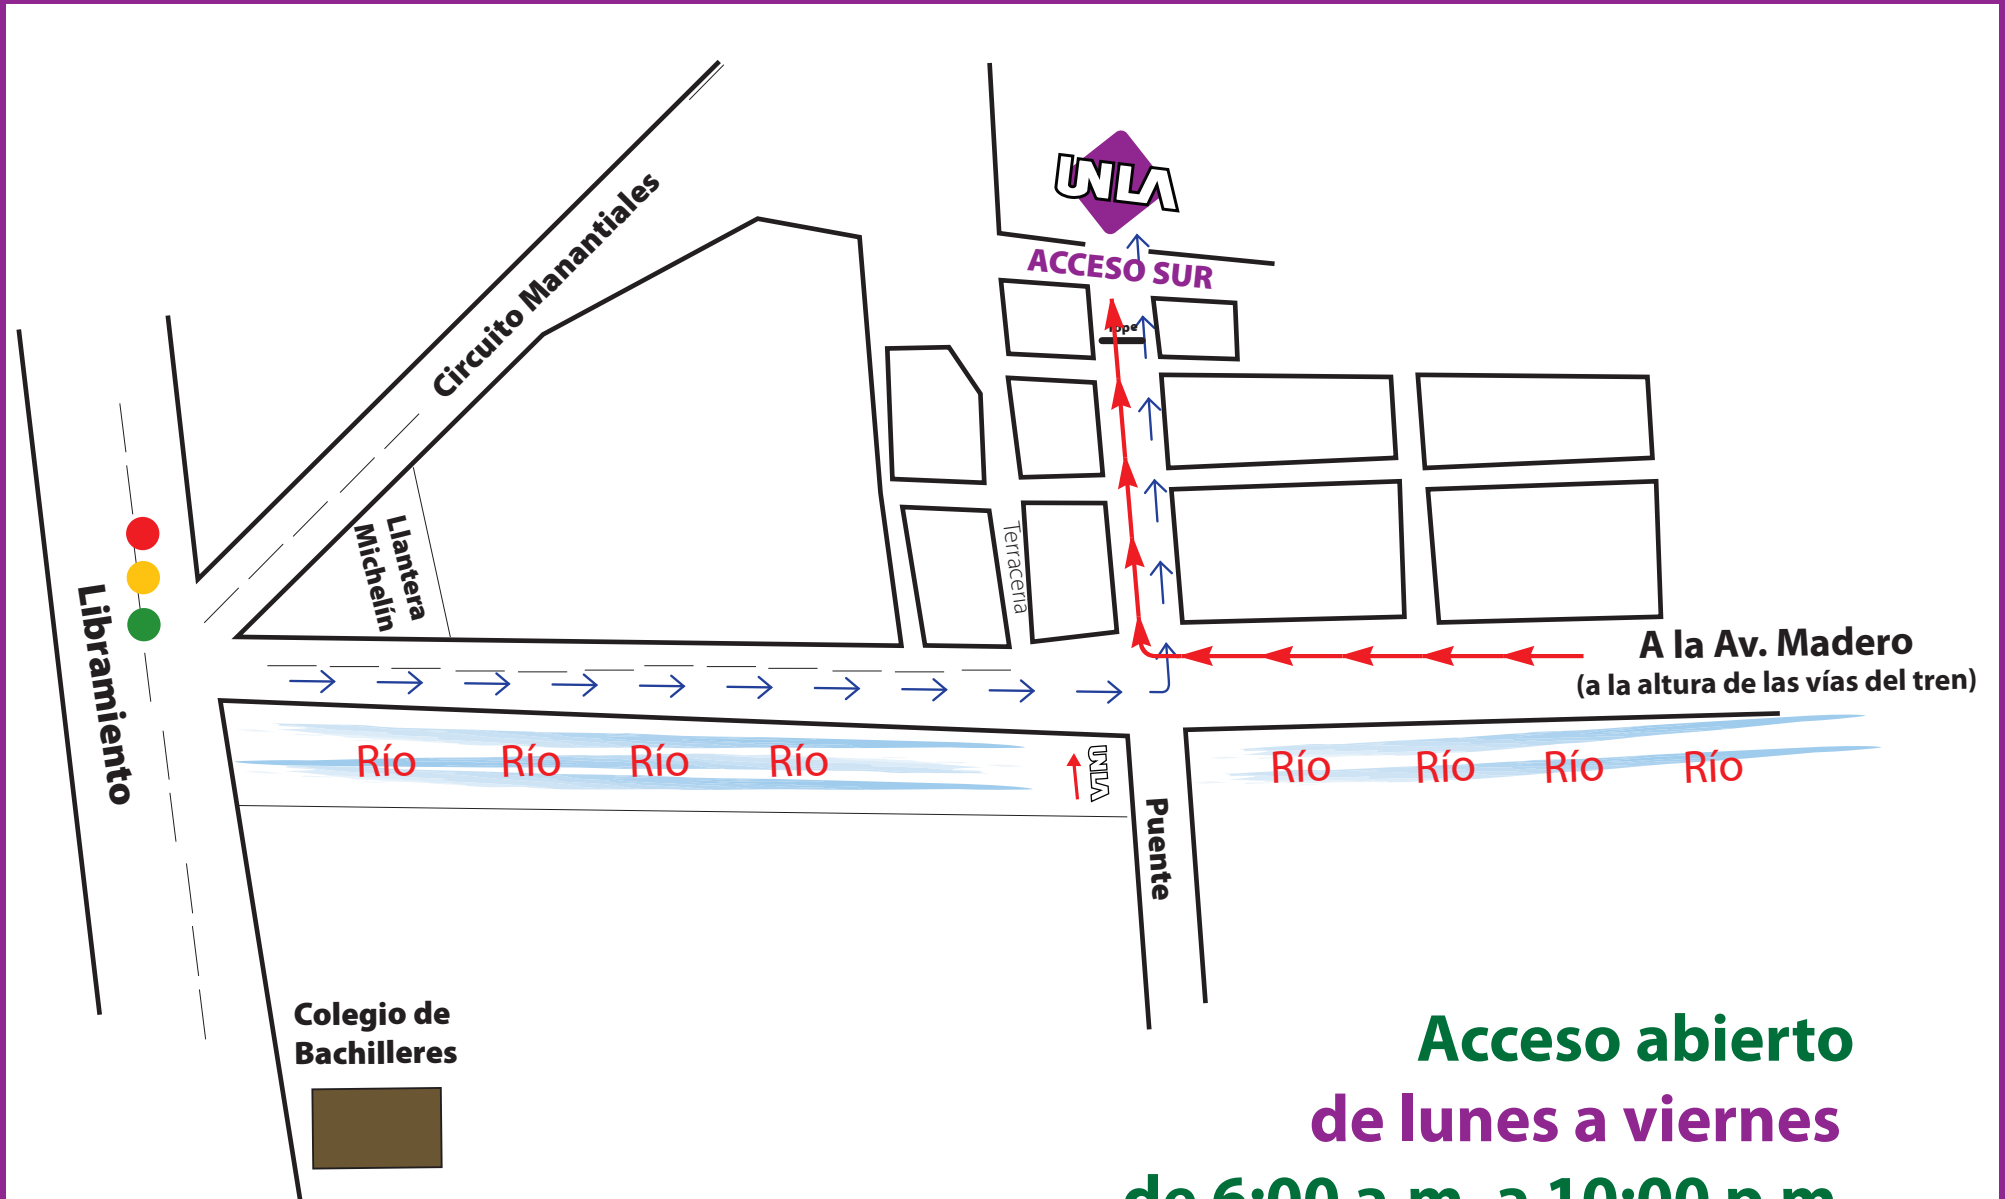

Aprovecha la nueva vialidad para entrar por el acceso sur de la universidad

Acceso abierto
de lunes a viernes
de 6:00 a.m. a 10:00 p.m.
y los sábados
de 7:00 a.m. a 5:00 p.m.